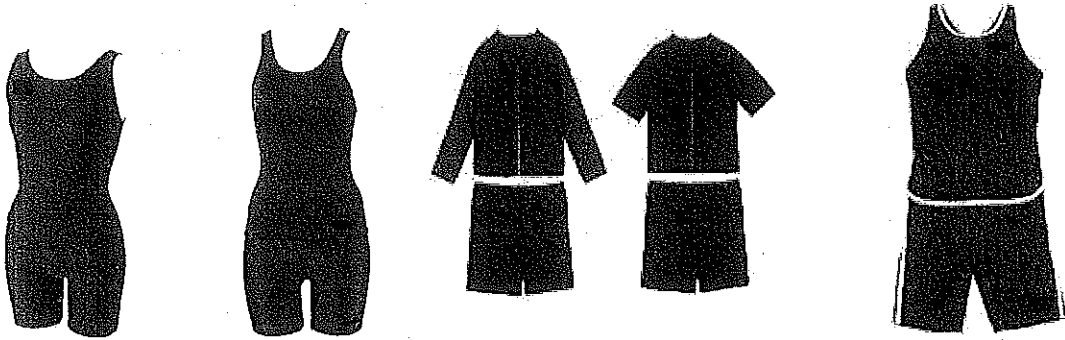

来週から水泳の授業が始まります！

〔女子〕

・セパレート、オールインワンどちらもOK

色は地味な色、大体黒、紺を着る人が多いです。ラインやロゴが入っていてもOK。
セパレートタイプは上下色が違うものでもOKです。

例年このような水着を着ている人が多いです。↓↓↓

男子はこのような水着を着ている人が多いです。↓↓↓

〔帽子〕

・何色でもOK

〔ゴーグル〕

・使えればOK

〔プールバッグ〕

・なんでもOK できればロッカーに入るくらいのサイズがいいです。

友達との貸し借り厳禁！貸し出しも行っていません。タオルも忘れずに！

名札はつけなくていいです。置き忘れなどあったときにタグに名前を書いておくと持ち主が見つかりやすいので書いておきましょう。